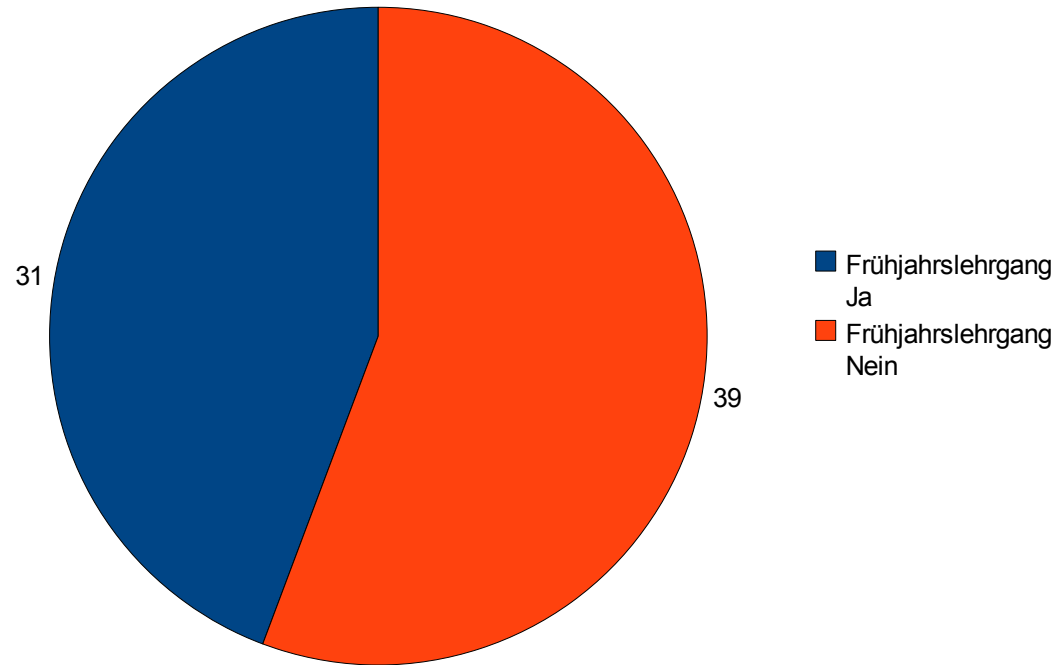

Frühjahrslehrgang