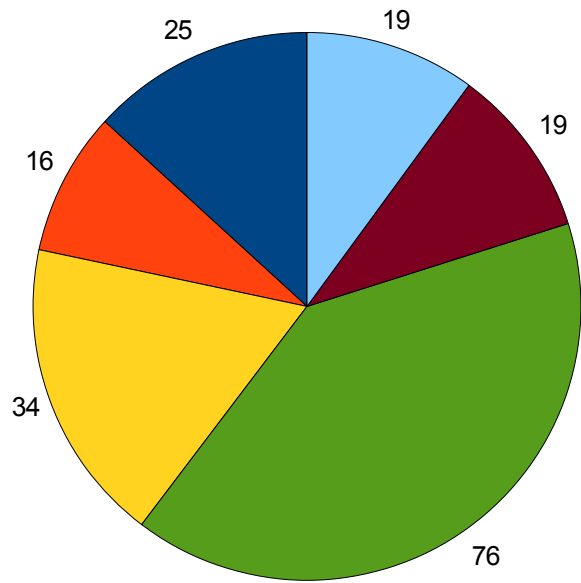

## Mitgliederbefragung 2010

Liebe Mitglieder,

im Laufe eines Jahres bietet der JuJutsu-SC Denkendorf viele sportliche und festliche Aktivitäten. Die Vorbereitung und Durchführung dieser Veranstaltungen ist oft mit großem Aufwand verbunden. Die Kapazität der Organistoren ist jedoch begrenzt und deshalb möchten wir uns auf Veranstaltungen konzentrieren, die von euch besonders geschätzt werden. Um eure Meinung zu erfahren führen wir diese Mitgliederbefragung durch. Bitte kreuzt auf dem Fragebogen diejenigen Veranstaltungen an, die euch besonders interessieren und an denen ihr gerne teilnehmen möchtet. Zusätzlich habt ihr die Möglichkeit eure Lieblingsveranstaltung zu wählen auf die ihr auf keinen Fall verzichten möchtet. Wenn ihr wollt könnt ihr uns Bemerkungen zu den einzelnen Veranstaltungen und zusätzliche Anregungen mitteilen. Bitte füllt auf jeden Fall auch den statistischen Teil des Fragebogens aus. Diese Angaben benötigen wir zur Auswertung unserer Befragung.

### Mitgliederstruktur

Gesamt 189

- JJ – Erwachsene
- JJ – Jugendliche
- JJ – Kinder
- Gymnastik / Fit-Bo
- Passiv
- Beitragsfrei