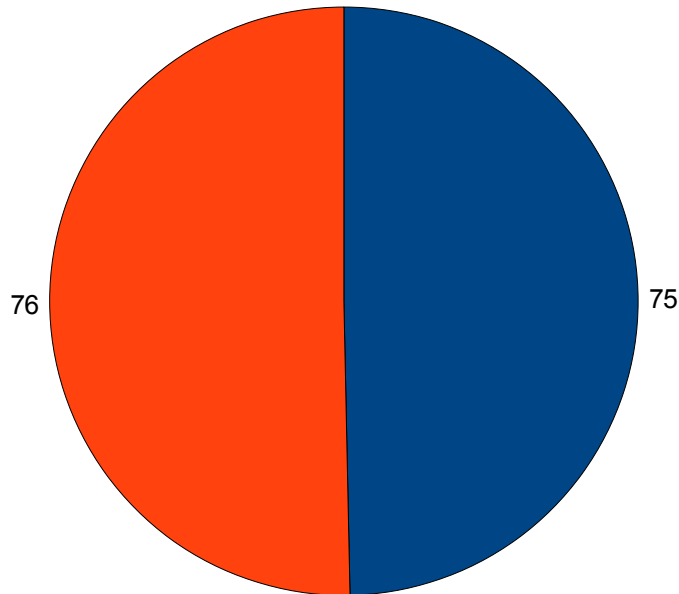

Mitgliederstruktur

- Ju-Jutsu
- Gymnastik / Fit-Bo