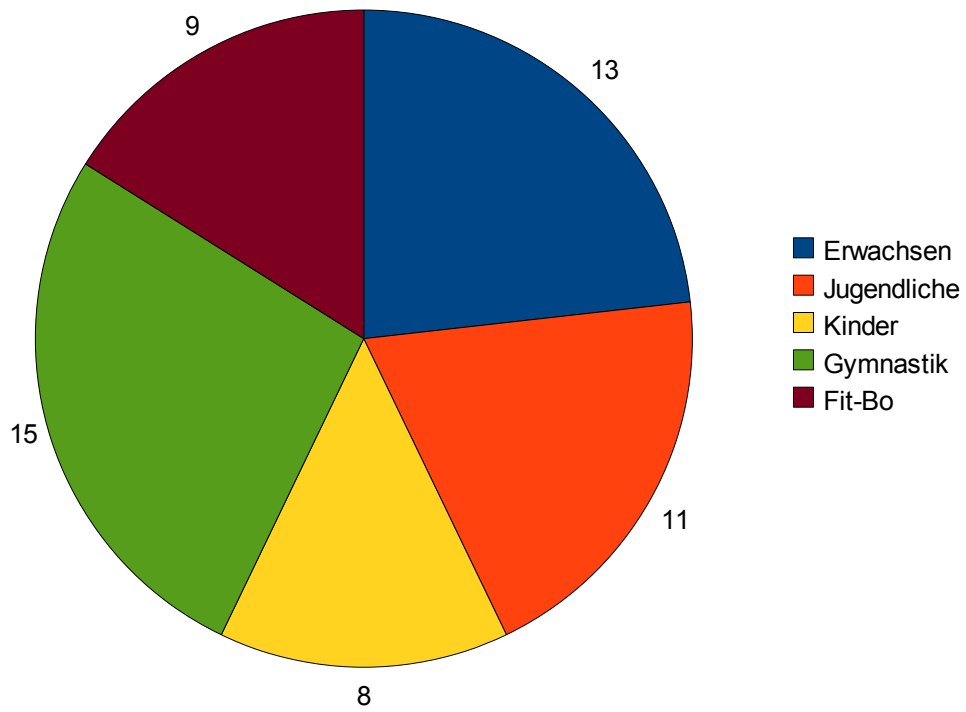

Sommerfest Steinriegel Ja